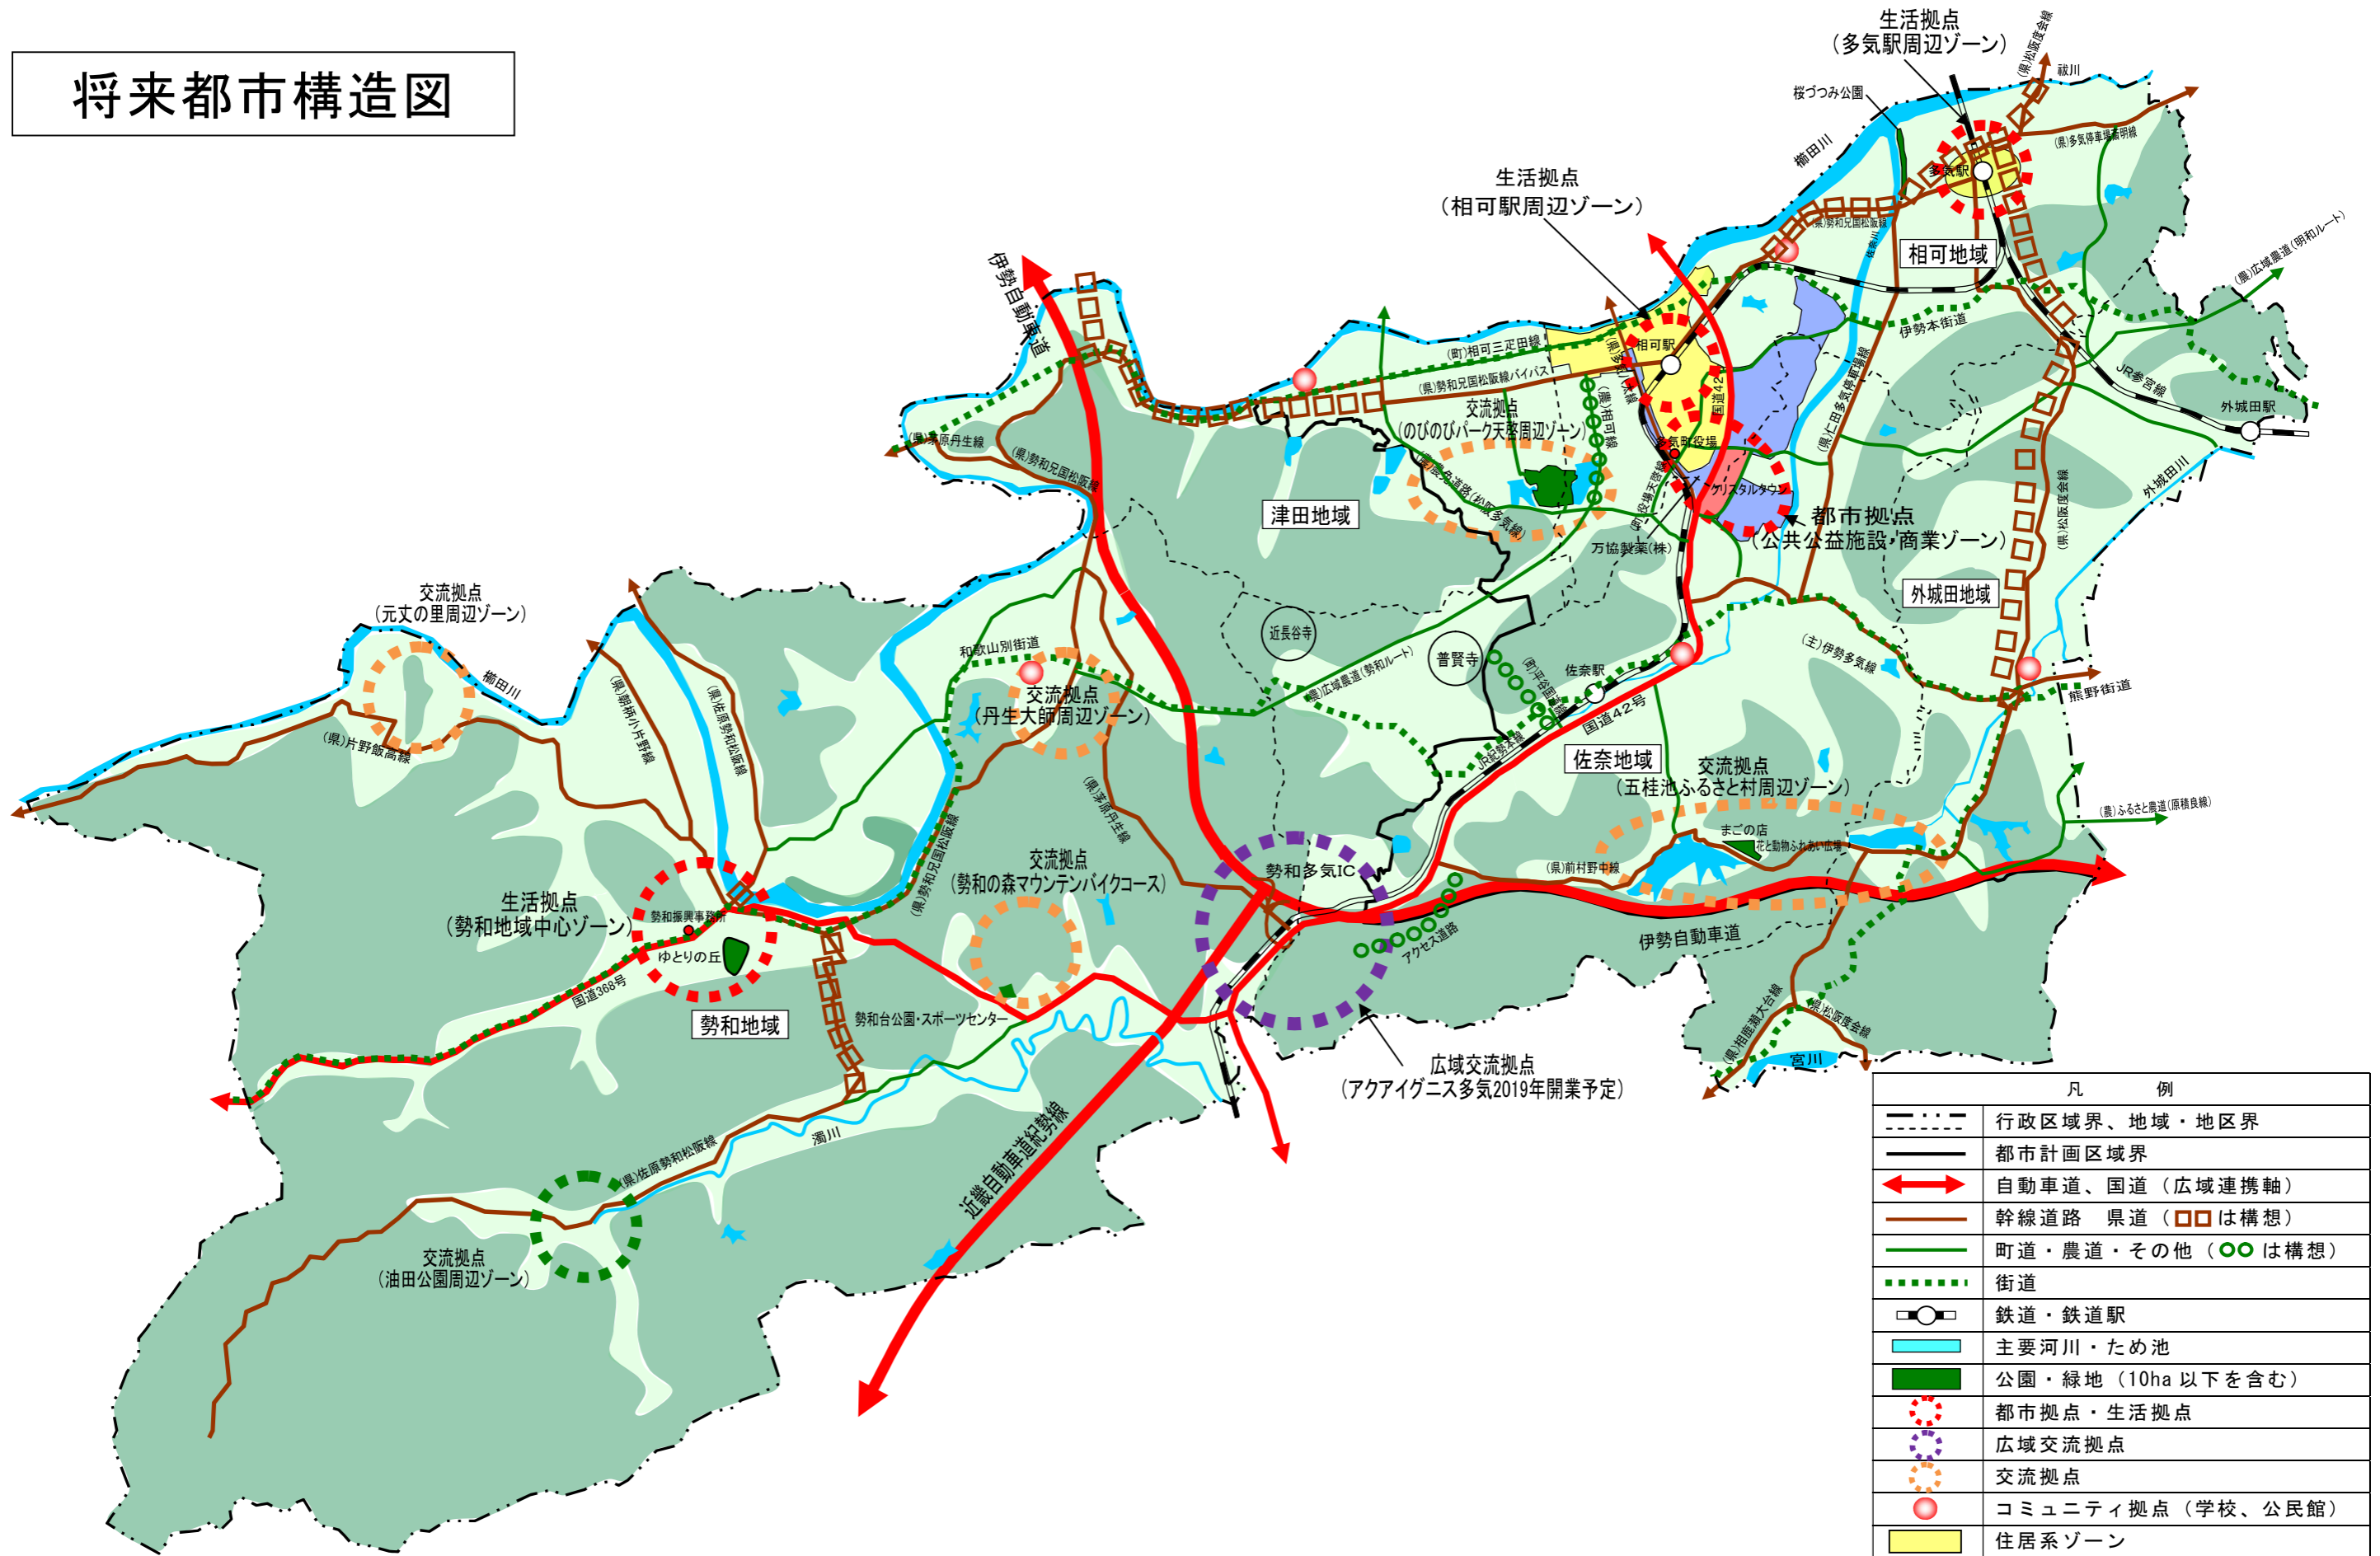

将来都市構造図

凡 例	
	行政区域界、地域・地区界
	都市計画区域界
	自動車道、国道（広域連携軸）
	幹線道路 県道（□は構想）
	町道・農道・その他（○は構想）
	街道
	鉄道・鉄道駅
	主要河川・ため池
	公園・緑地（10ha以下を含む）
	都市拠点・生活拠点
	広域交流拠点
	交流拠点
	コミュニティ拠点（学校、公民館）
	住居系ゾーン
	商業系ゾーン
	工業系ゾーン
	田園集落地ゾーン（農業地域）
	山林ゾーン（森林地域）