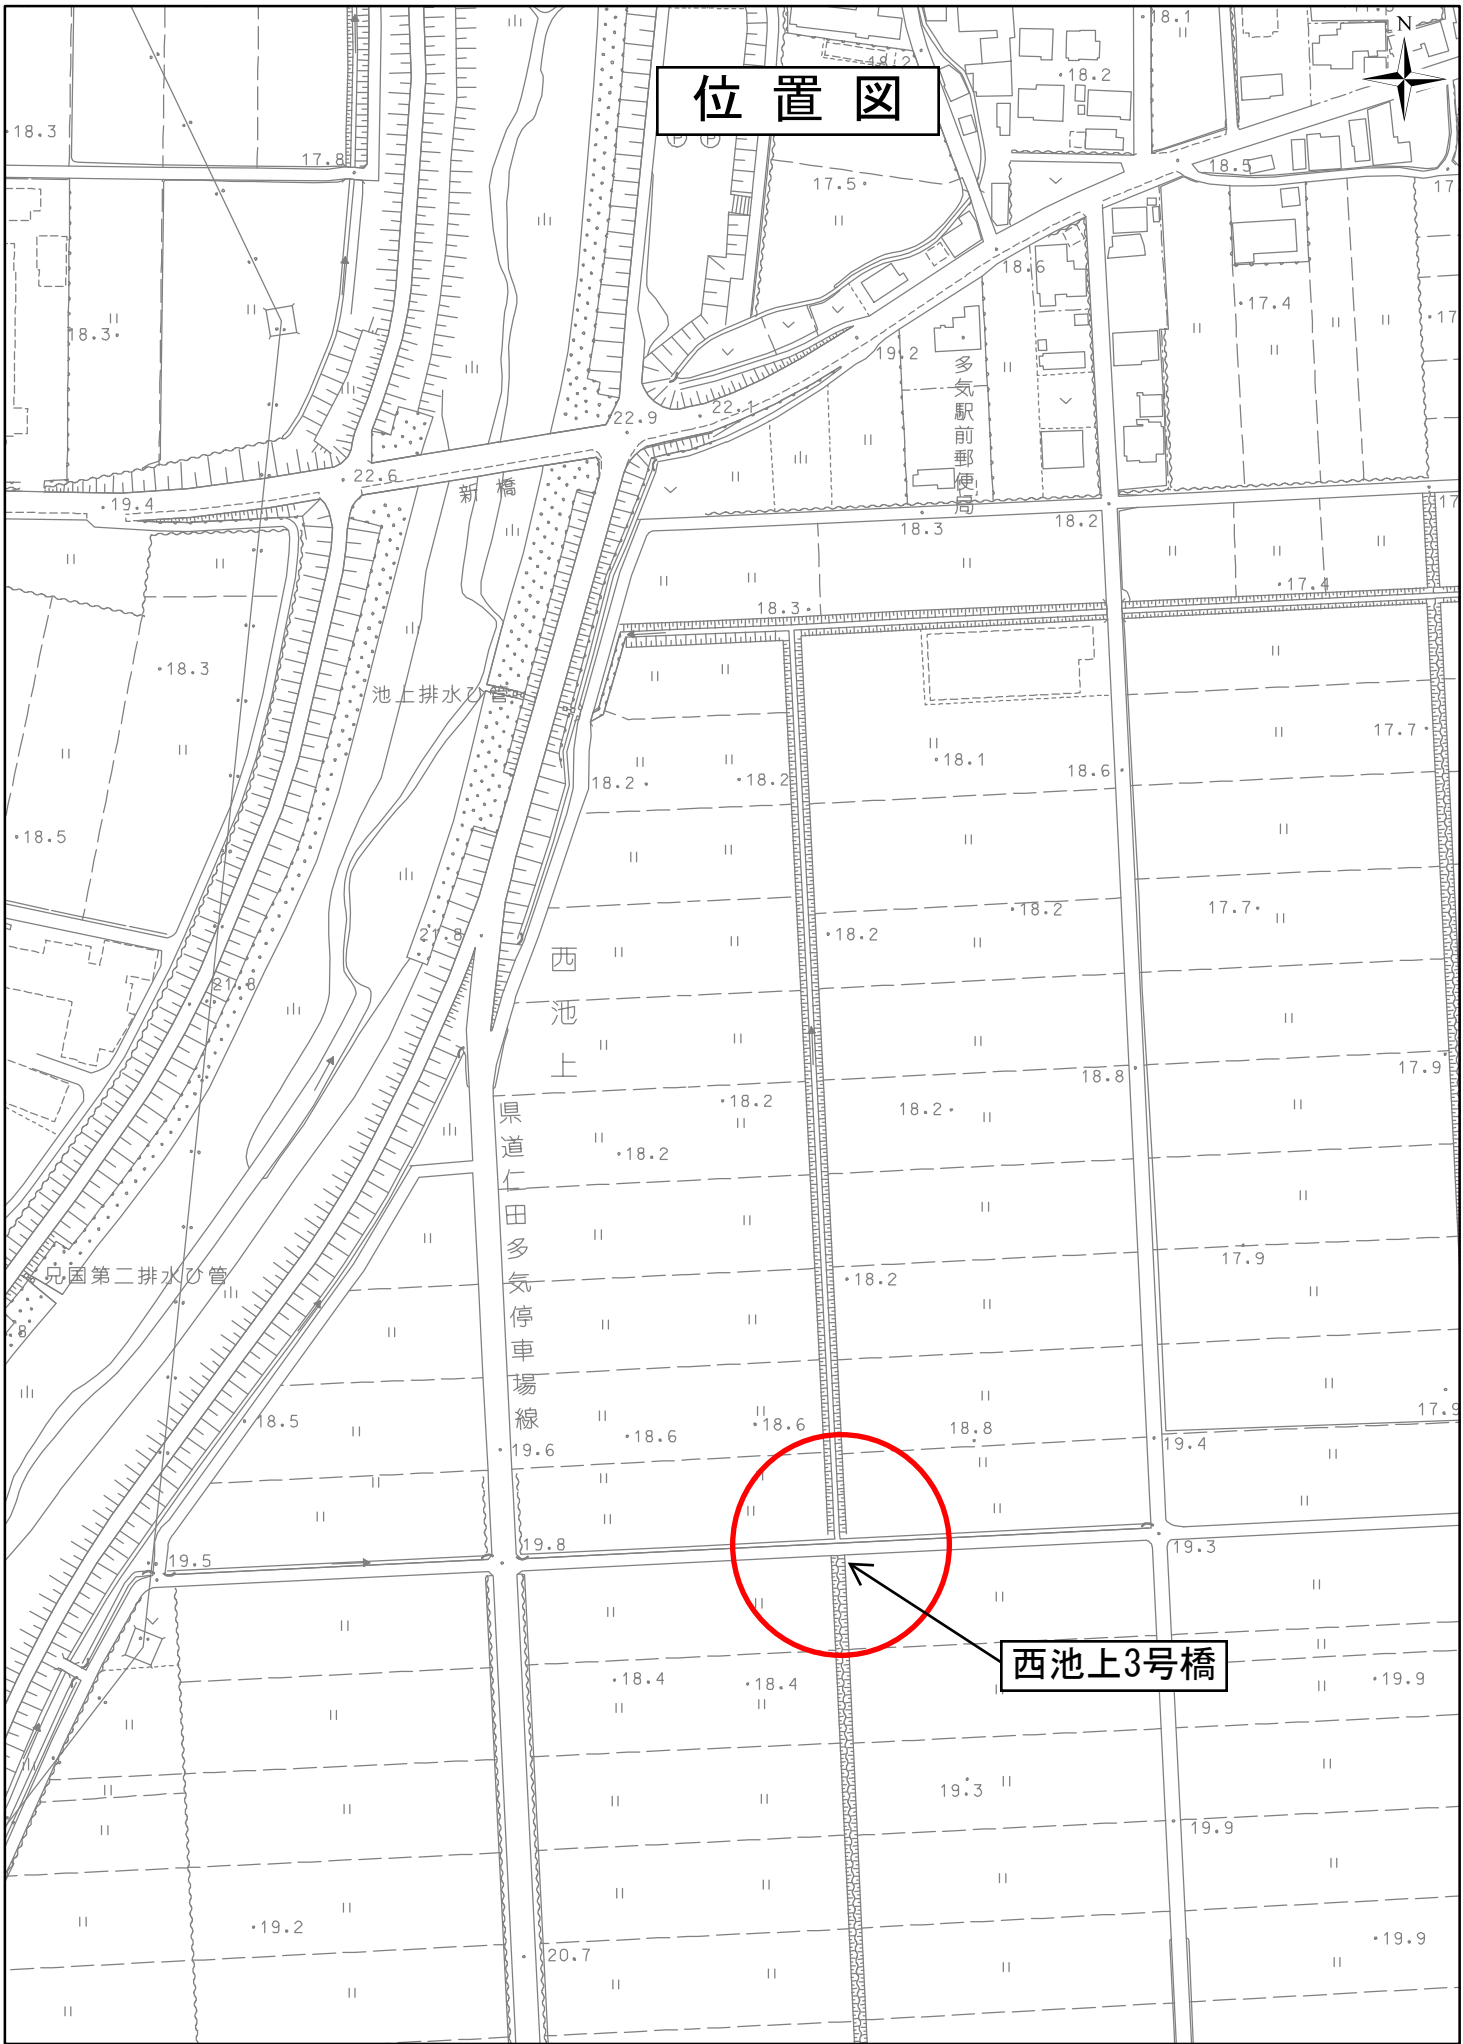

位置図

前村3号橋

前村

前村公民館

1:2,500

位置図

1:2,500

位置図

無名橋(3004)

1:2,500

位置図

西池上3号橋

1:2,500