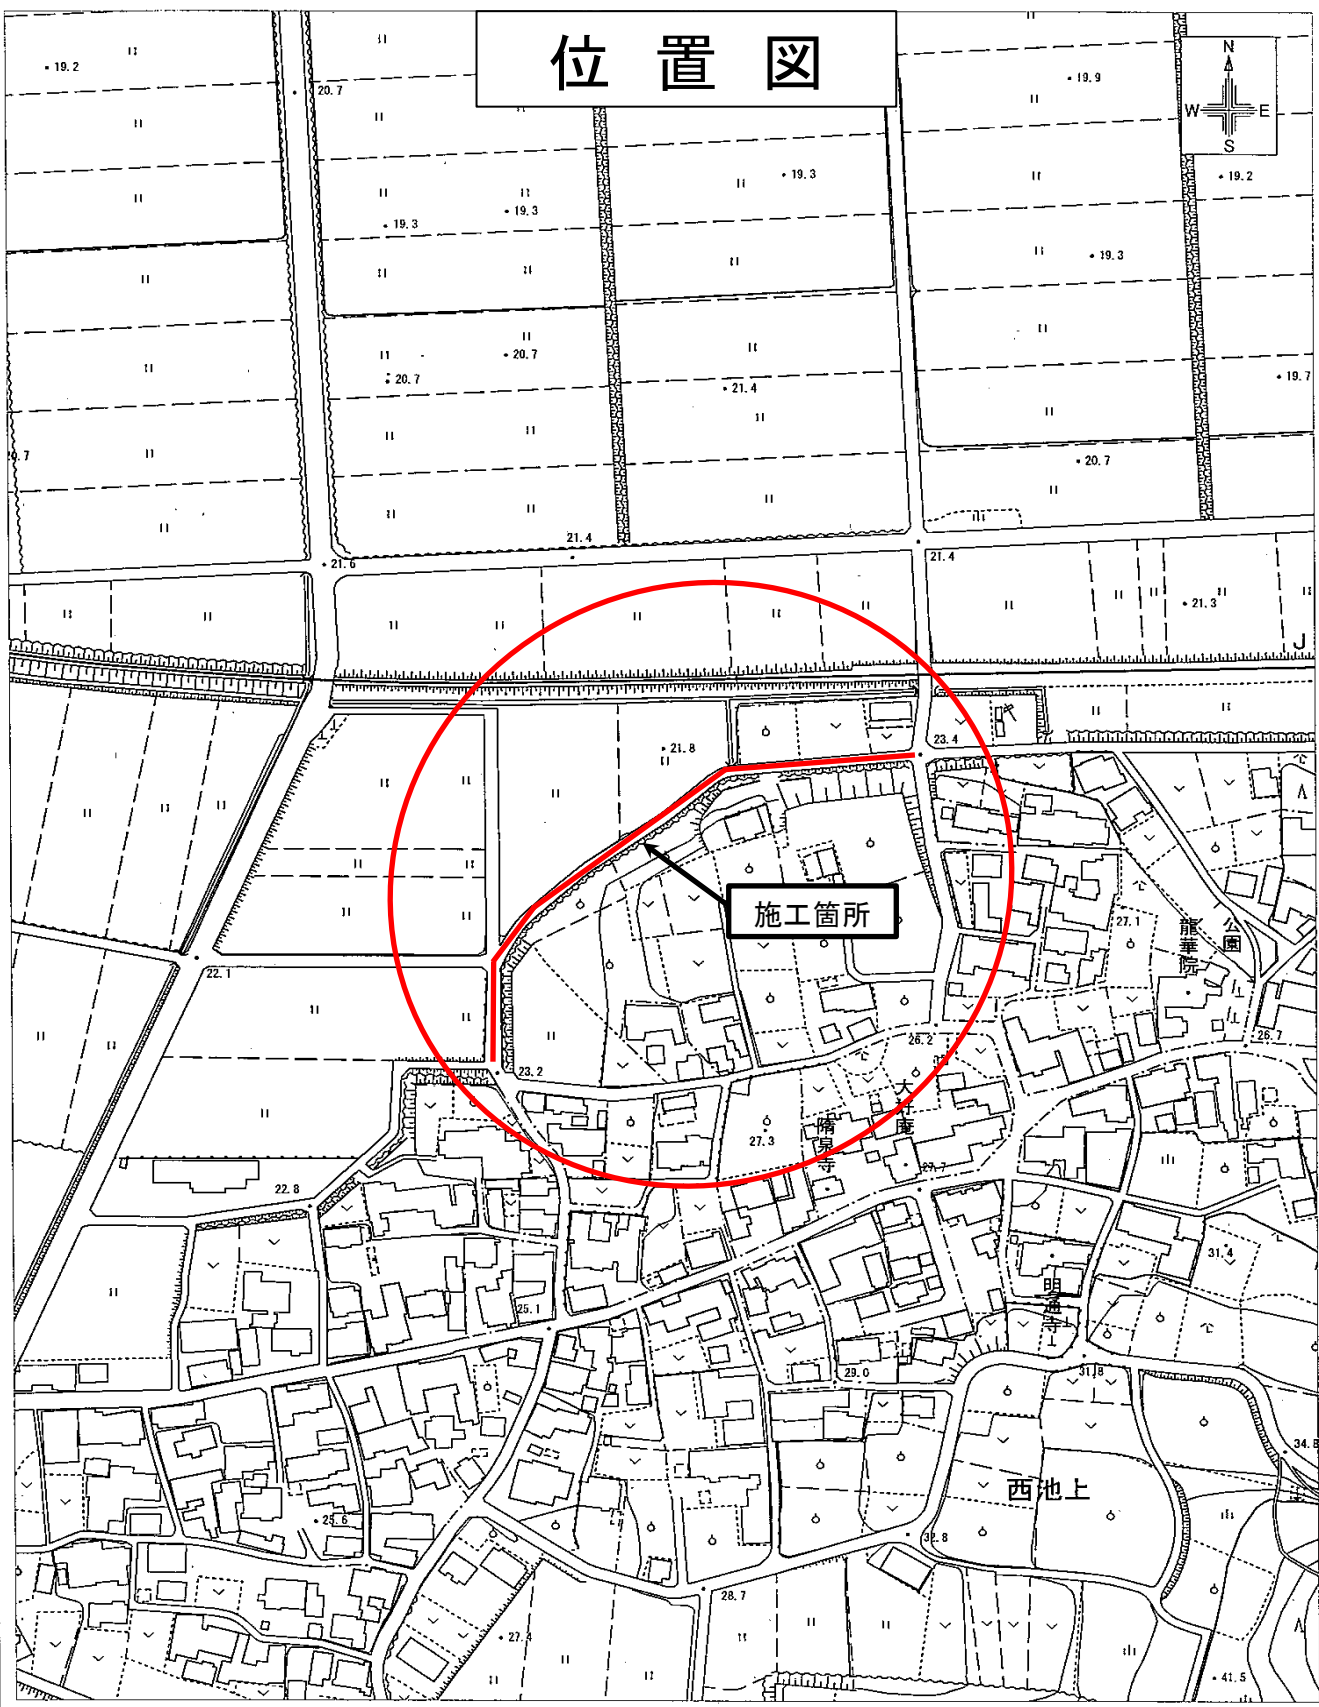

位置図

施工箇所

西池上

龍華院
公園

大
講堂

講堂
講堂

1:2500