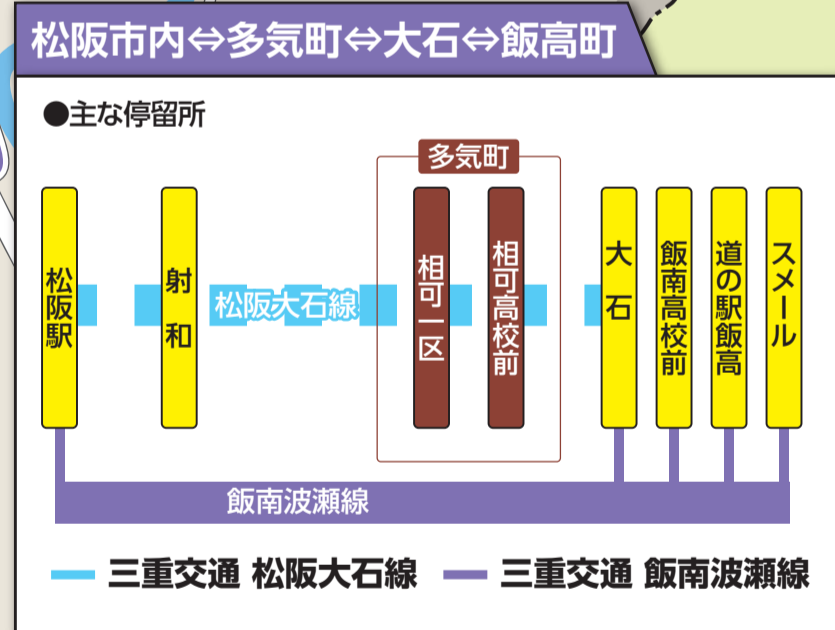

Table with 2 columns: 津なぎさまち(空港アクセス)→VISON→伊勢神宮・鳥羽方面 and 津なぎさまち. Rows include departure times for various stops like 津なぎさまち, VISON(ヴィン) 1便, etc.

名古屋南紀高速線 全日

Table with 2 columns: 名古屋南紀高速線 全日 and 三交新宮駅前→VISON→名古屋(名鉄バスセンター). Rows include departure times for various stops like 三交新宮駅前, 三交南紀(熊野市), etc.

●名古屋(名鉄バスセンター)→VISON→三交新宮駅前

Table with 2 columns: 名古屋(名鉄バスセンター)→VISON→三交新宮駅前 and 名古屋(名鉄バスセンター). Rows include departure times for various stops like 名古屋, VISON(ヴィン) 1便, etc.

後行バス

Table with 2 columns: 高速南紀大宮線 and 勝浦温泉→VISON→大宮(埼玉県)・池袋・新宿・横浜方面. Rows include departure times for various stops like 大宮営業所, VISON(ヴィン), etc.

予約制 ※三重交通ホームページもしくは三交予約センター ☎059-229-5555 にお問い合わせください。

※令和5年4月1日現在の時刻表となっております。ダイヤ改正により時刻表が変更になる場合があります。

至松阪駅

至松阪駅

地図内記号説明

- List of map symbols and their meanings: 000 町営バス 多気勢和線 (T1), 000 でん多 多気地域 (54・55, 57・58), 000 でん多 勢和地域 (52), 000 三重交通 大杉線 (11・12), 000 三重交通 松阪大石線 (56), 000 三重交通 飯南波瀾線 (56). Includes a note about bus stop names and a QR code for more info.

でん多 乗降場所一覧

Table listing all bus stops in the Miki area, categorized by region: 勢和地域 and 多気地域. Columns include route number, stop name, and system number.

道の駅伊勢おおだい 至 熊野古道センター 紀北町役場 尾鷲駅 三交南紀(熊野市)