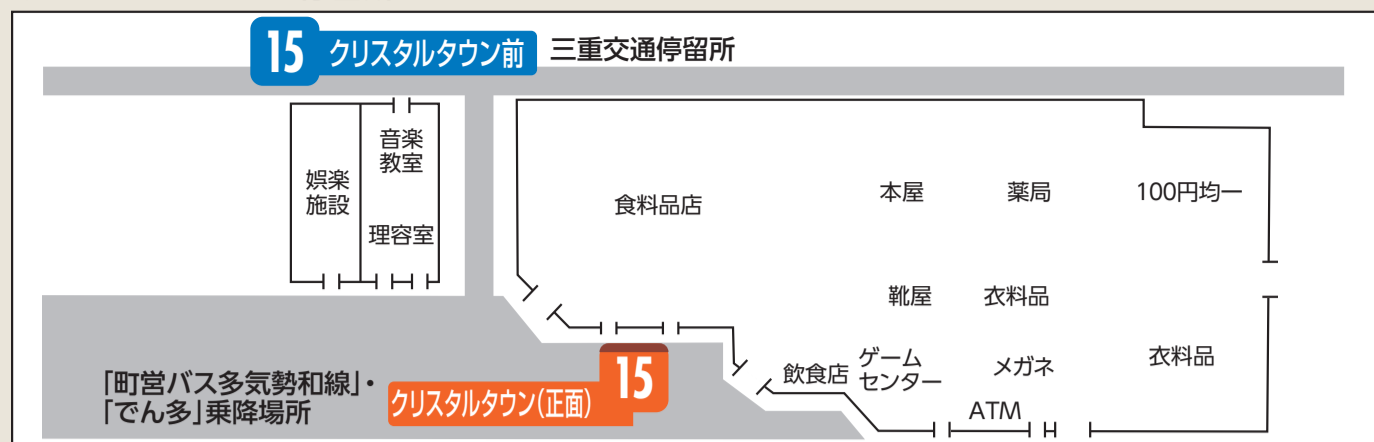

●クリスタルタウン停留所について

津伊勢空港連絡線 全日

Table with 2 columns: 津伊勢空港連絡線 全日 and 津なぎさまち(空港アクセス)→VISON→伊勢神宮・鳥羽方面. Rows include departure times for various stops like 鳥羽バスセンター, 伊勢駅前, etc.

●津なぎさまち(空港アクセス)→VISON→伊勢神宮・鳥羽方面

Table with 2 columns: 津なぎさまち(空港アクセス)→VISON→伊勢神宮・鳥羽方面 and 津なぎさまち. Rows include departure times for various stops like 津なぎさまち, VISON(ヴィン) 1便, etc.

名古屋南紀高速線 全日

Table with 2 columns: 名古屋南紀高速線 全日 and 三交新宮駅前→VISON→名古屋(名鉄バスセンター). Rows include departure times for various stops like 三交新宮駅前, 三交南紀(熊野市), etc.

●名古屋(名鉄バスセンター)→VISON→三交新宮駅前

Table with 2 columns: 名古屋(名鉄バスセンター)→VISON→三交新宮駅前 and 名古屋(名鉄バスセンター). Rows include departure times for various stops like 名古屋, VISON(ヴィン) 1便, etc.

後行バス

Table with 2 columns: 高速南紀大宮線 and 勝浦温泉→VISON→大宮(埼玉県)・池袋・新宿・横浜方面. Rows include departure times for various stops like 大宮営業所, VISON(ヴィン), etc.

予約制 ※三重交通ホームページもしくは三交予約センター ☎059-229-5555 にお問い合わせください。

※令和5年4月1日現在の時刻表となっております。ダイヤ改正により時刻表が変更になる場合があります。

至松阪駅

至松阪駅

地図内記号説明

- List of map symbols and their meanings: 000 町営バス 多気勢和線 (T1), 000 でん多 多気地域 (54・55, 57・58), 000 でん多 勢和地域 (52), 000 三重交通 大杉線 (11・12), 000 三重交通 松阪大石線 (56), 000 三重交通 飯南波瀾線 (56). Includes a note about bus stop names and a QR code for more info.