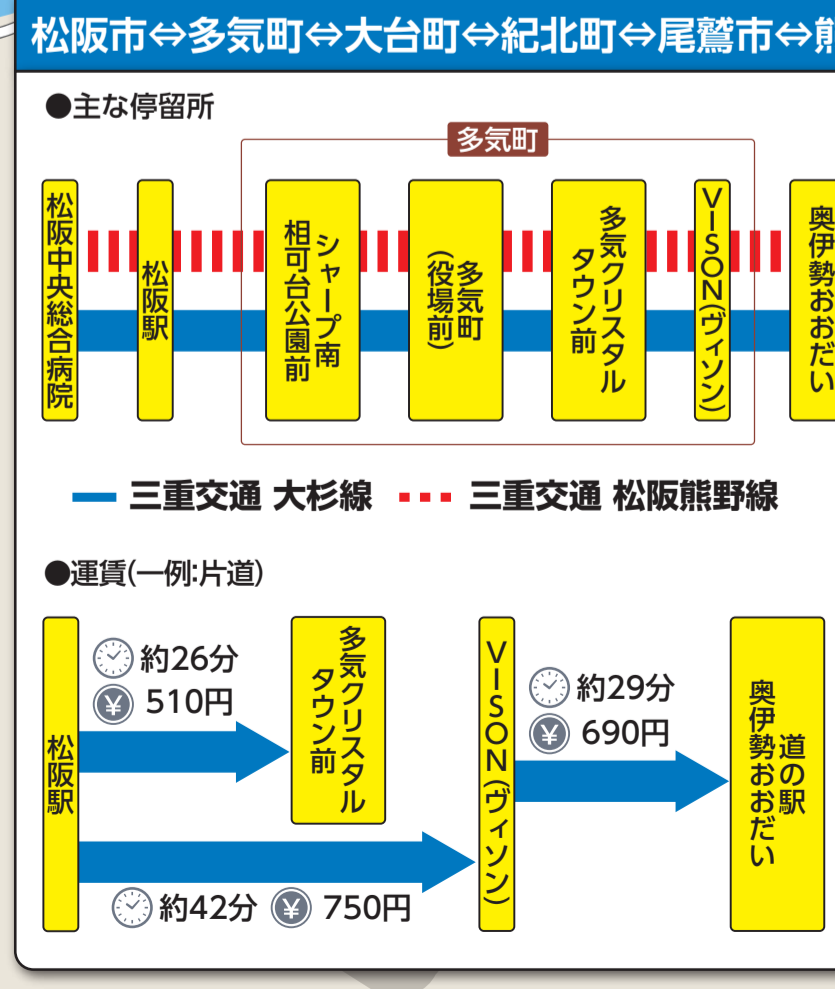

Table with 2 columns: 津なぎさまち(空港アクセス)→VISON→伊勢神宮・鳥羽方面 and 津なぎさまち. Rows include departure times for various stops like 津なぎさまち, VISON(ヴィン) 1便, etc.

名古屋南紀高速線 全日

Table with 2 columns: 名古屋南紀高速線 全日 and 三交新宮駅前→VISON→名古屋(名鉄バスセンター). Rows include departure times for various stops like 三交新宮駅前, 三交南紀(熊野市), etc.

●名古屋(名鉄バスセンター)→VISON→三交新宮駅前

Table with 2 columns: 名古屋(名鉄バスセンター)→VISON→三交新宮駅前 and 名古屋(名鉄バスセンター). Rows include departure times for various stops like 名古屋, VISON(ヴィン) 1便, etc.

後行バス

Table with 2 columns: 高速南紀大宮線 and 勝浦温泉→VISON→大宮(埼玉県)・池袋・新宿・横浜方面. Rows include departure times for various stops like 大宮営業所, VISON(ヴィン), etc.

予約制 ※三重交通ホームページもしくは三交予約センター ☎059-229-5555 にお問い合わせください。

※令和5年4月1日現在の時刻表となっております。ダイヤ改正により時刻表が変更になる場合があります。

至松阪駅

至松阪駅

地図内記号説明

- List of map symbols and their meanings: 000 町営バス 多気勢和線 (T1), 000 でん多 多気地域 (54・55, 57・58), 000 でん多 勢和地域 (52), 000 三重交通 大杉線 (11・12), 000 三重交通 松阪大石線 (56), 000 三重交通 飯南波瀾線 (56). Includes a note about bus stop names and a QR code for more info.

でん多 乗降場所一覧

Table listing all bus stops in the Miki area, categorized by region: 勢和地域 and 多気地域. Columns include route number, stop name, and system number.

道の駅伊勢おおだい 至 熊野古道センター 紀北町役場 尾鷲駅 三交南紀(熊野市)