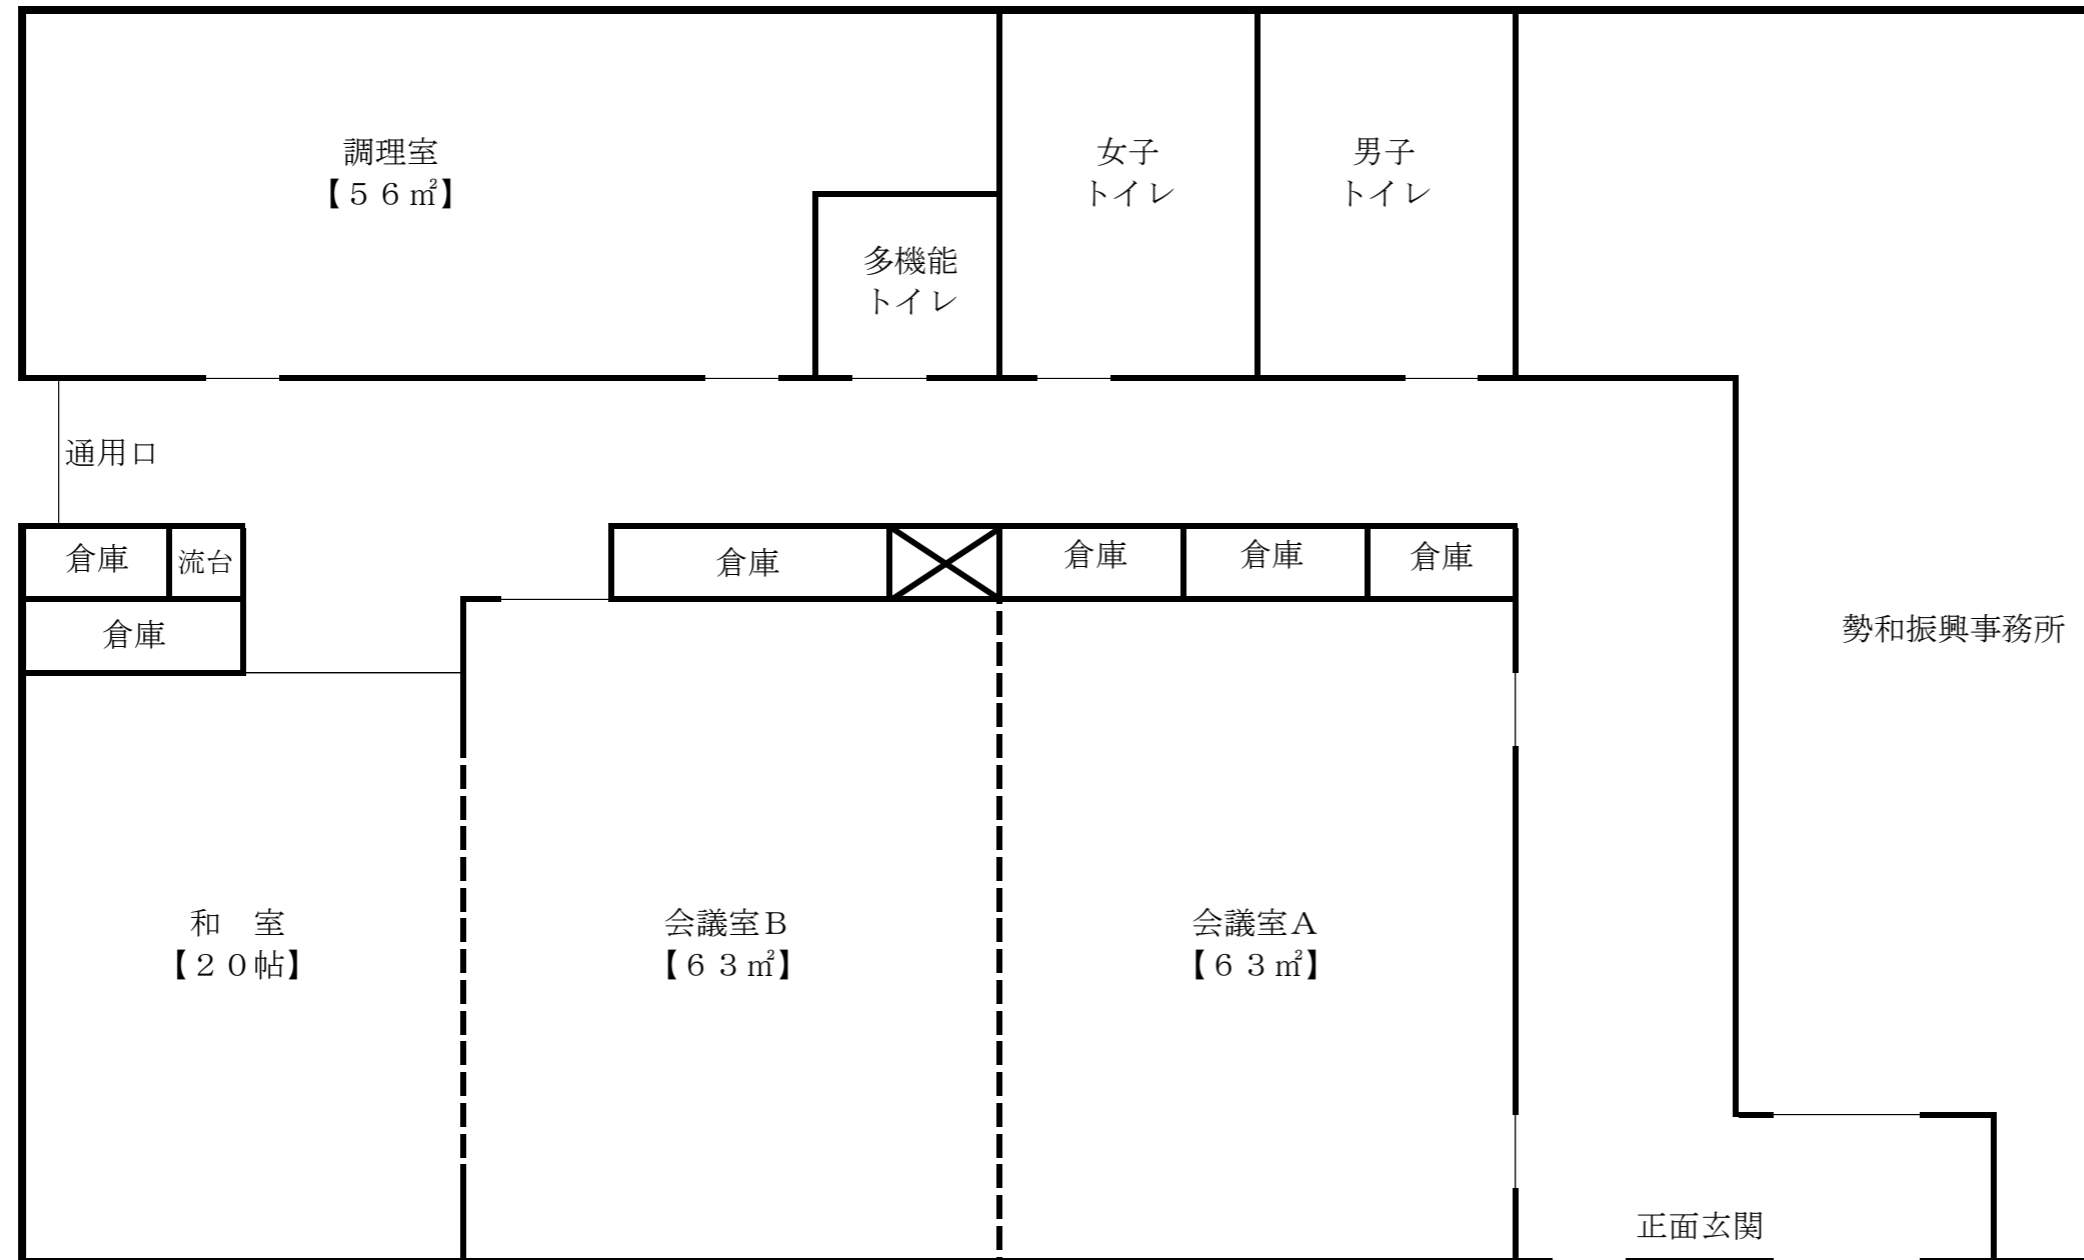

勢和公民館 各室配置図

※会議室Aと会議室Bは可動式パネルで仕切られています。間仕切りを開放することで1室になります。

※会議室Bと和室は襖で仕切られています。