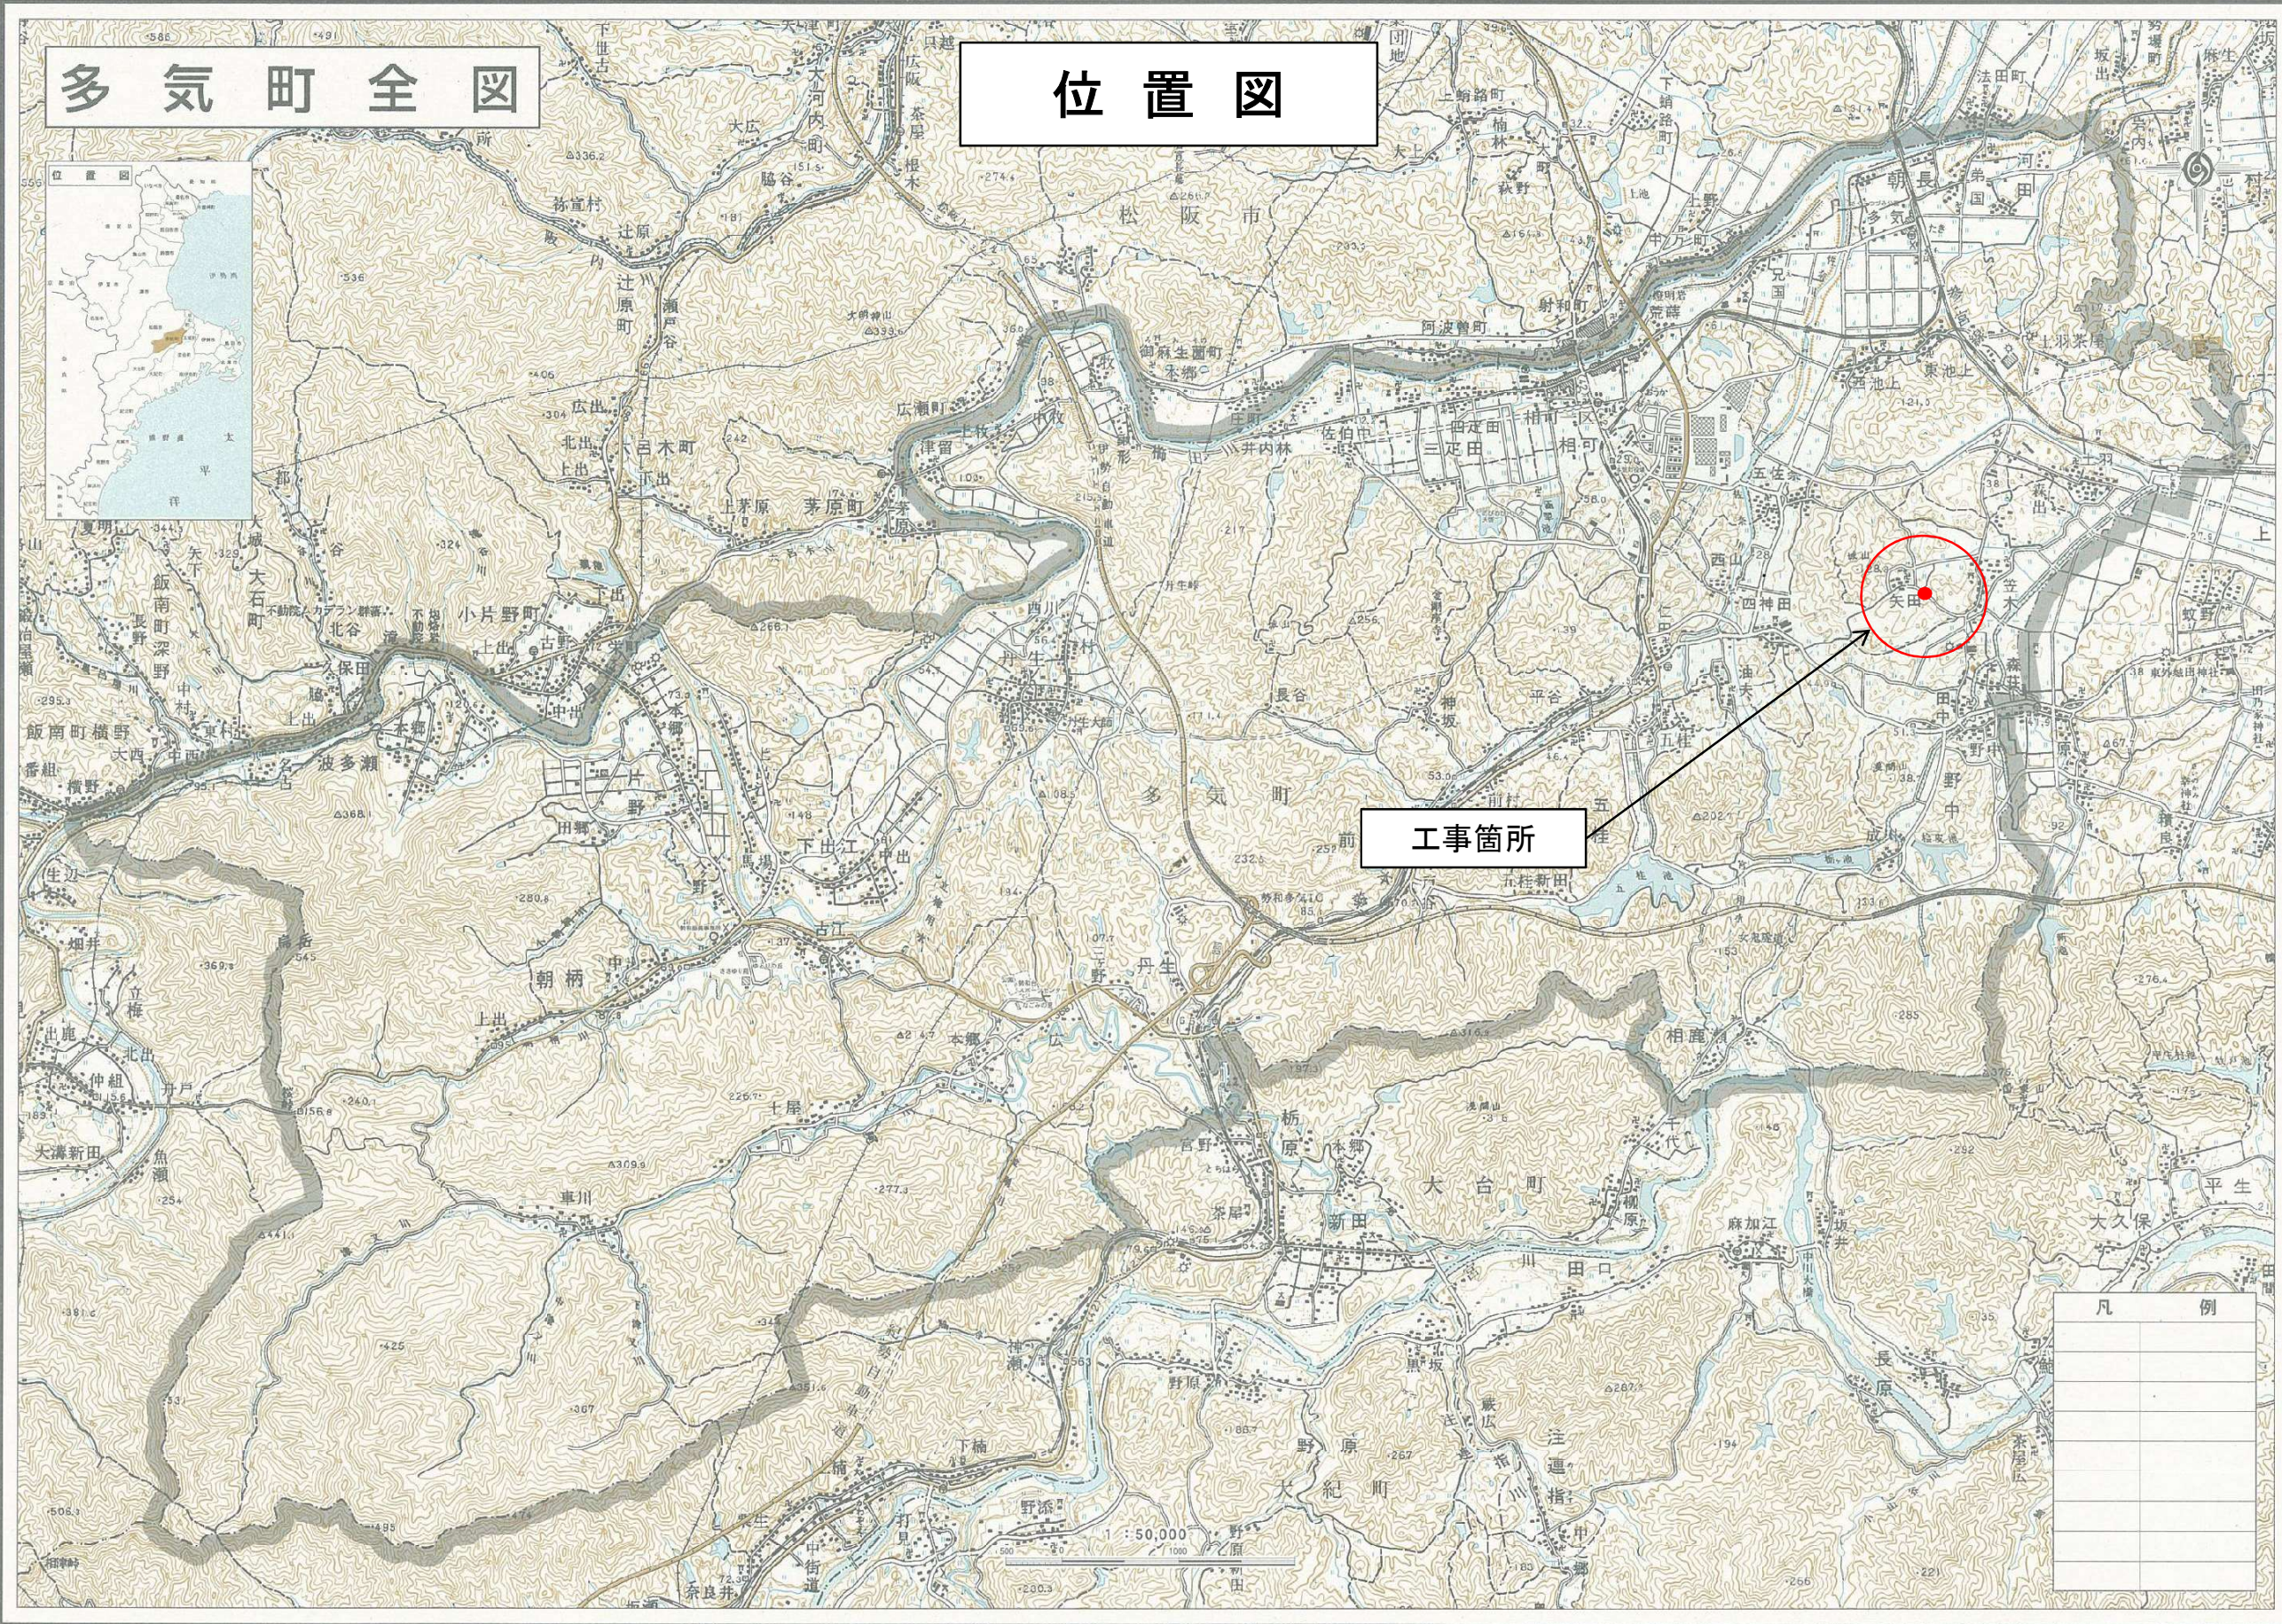

多気町全図

位置図

工事箇所

凡例	

「この地図は、国土地理院長の承認を得て、同院発行の5万分の1地形図を複製したものである。(承認番号 平18認地第 88号)」