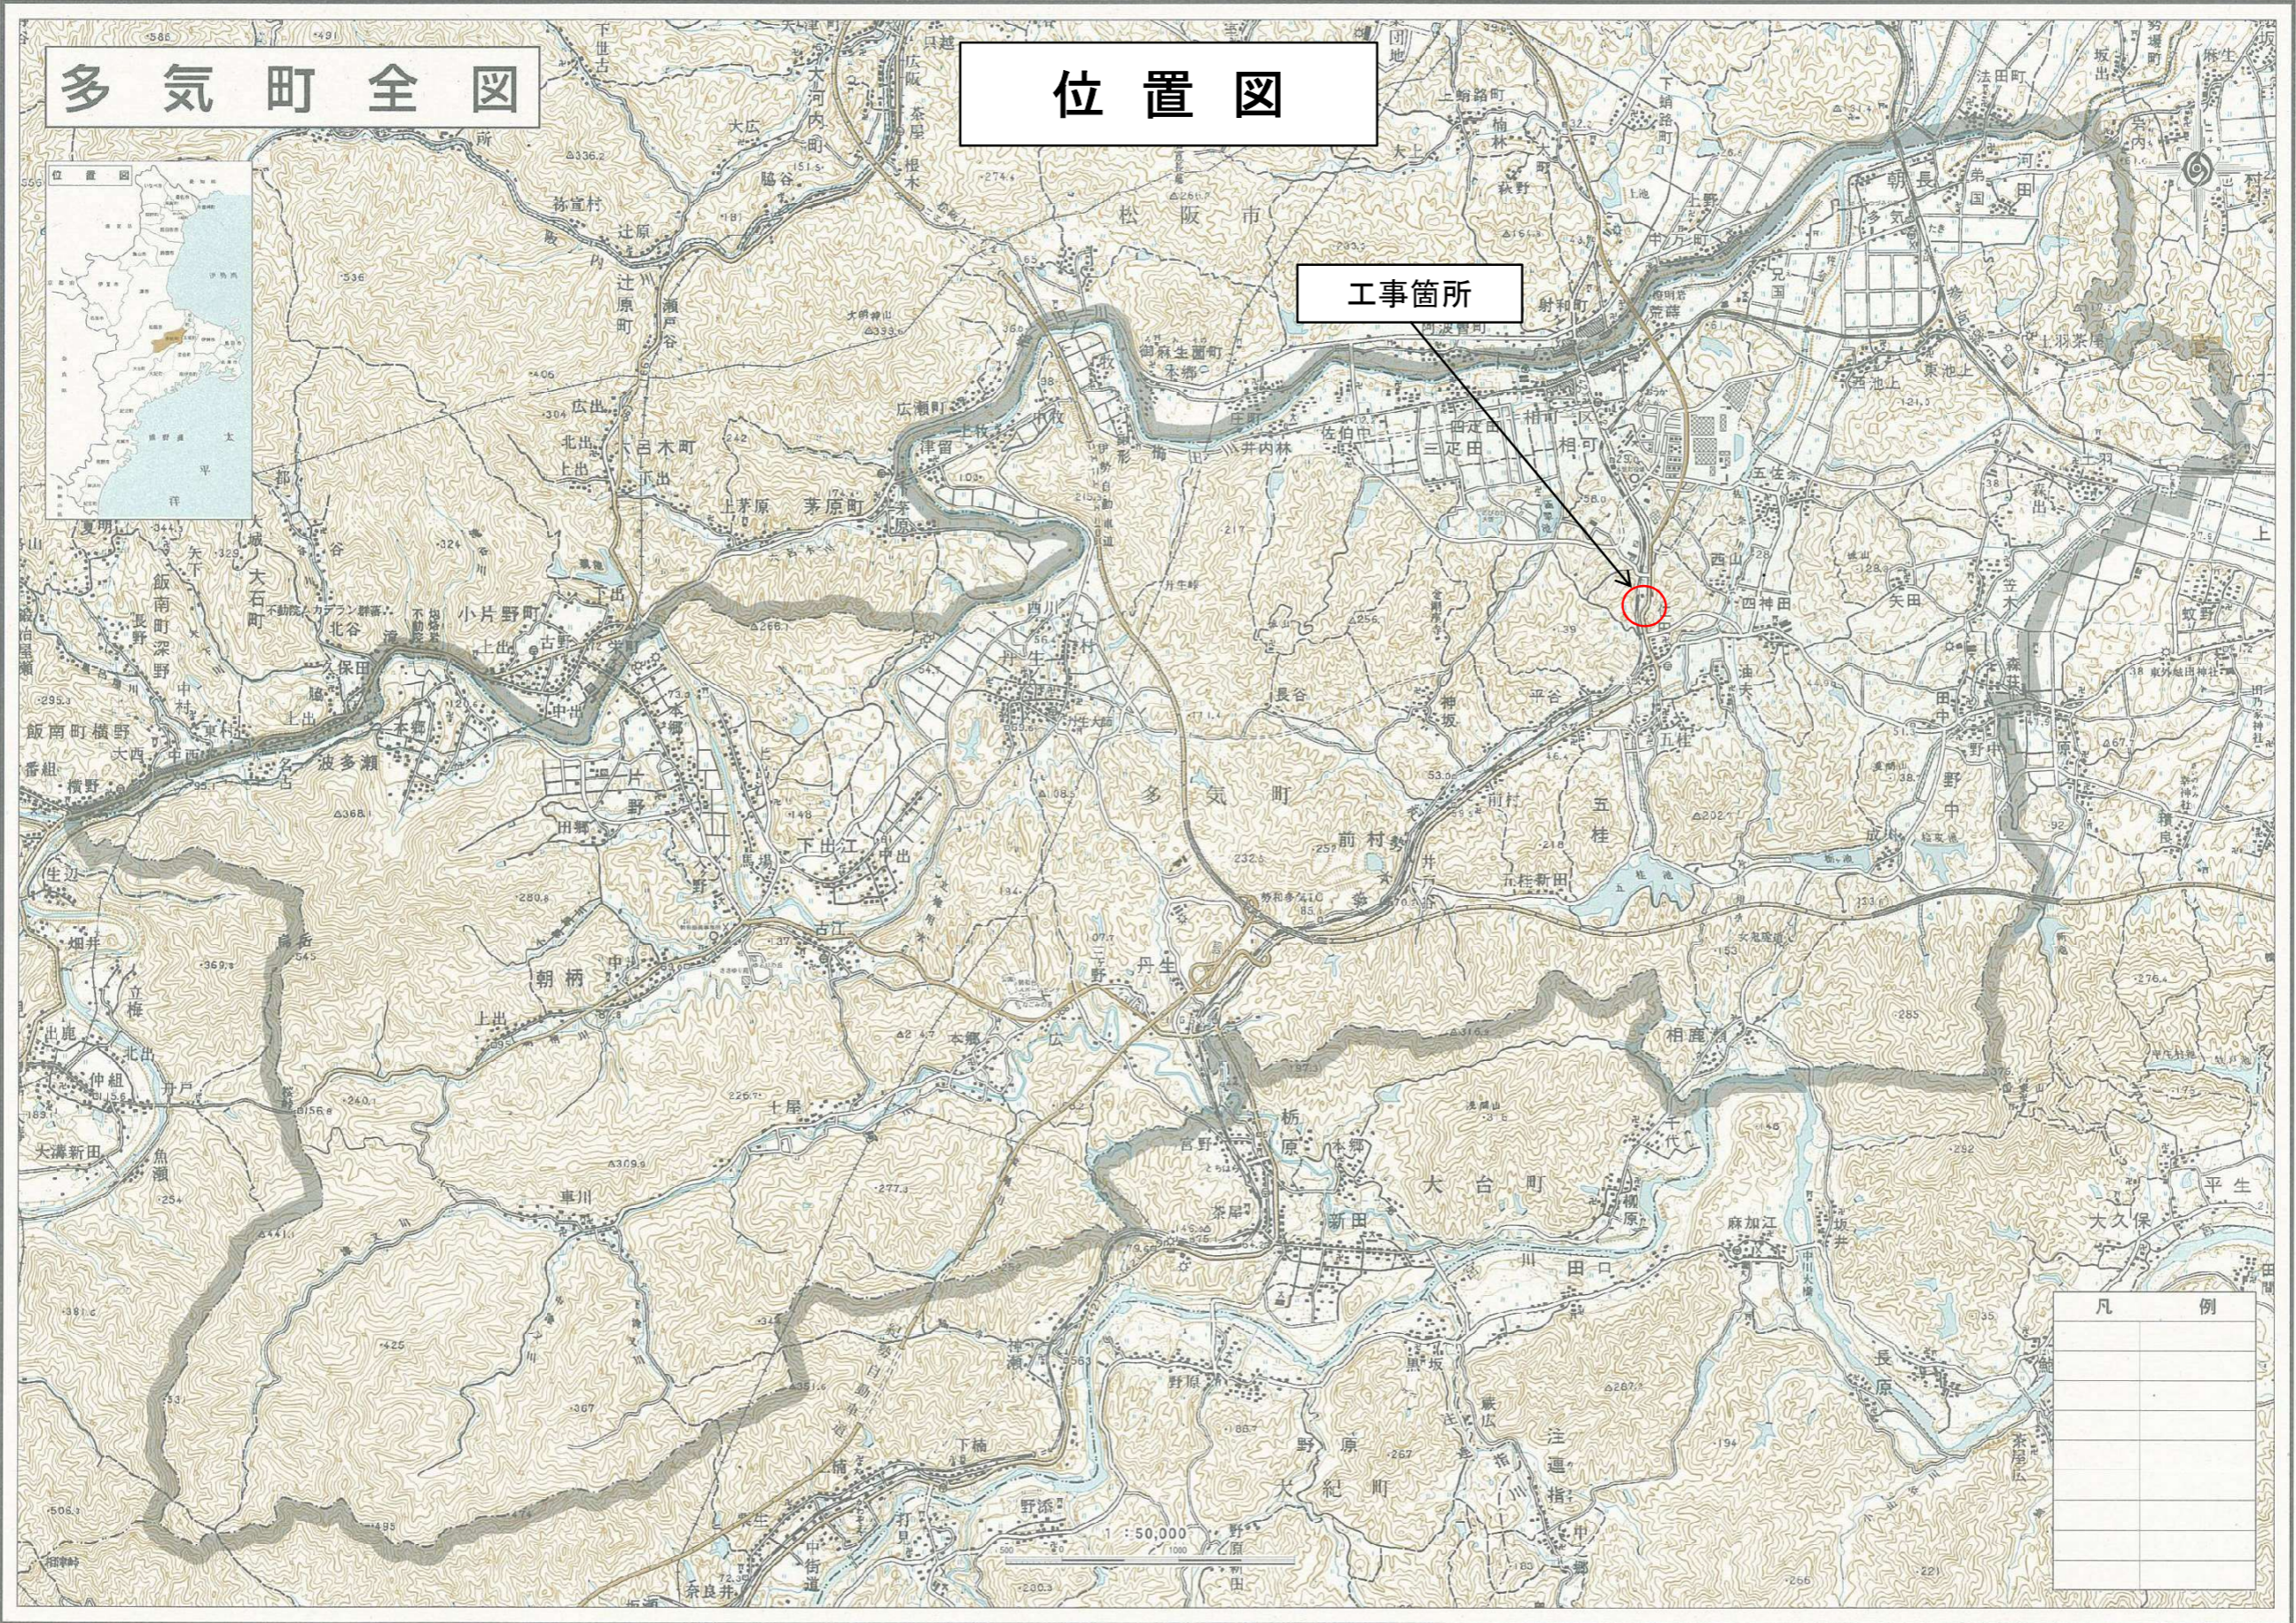

多気町全図

位置図

工事箇所

凡例	

「この地図は、国土地理院長の承認を得て、同院発行の5万分の1地形図を複製したものである。(承認番号 平18認地第 88号)」