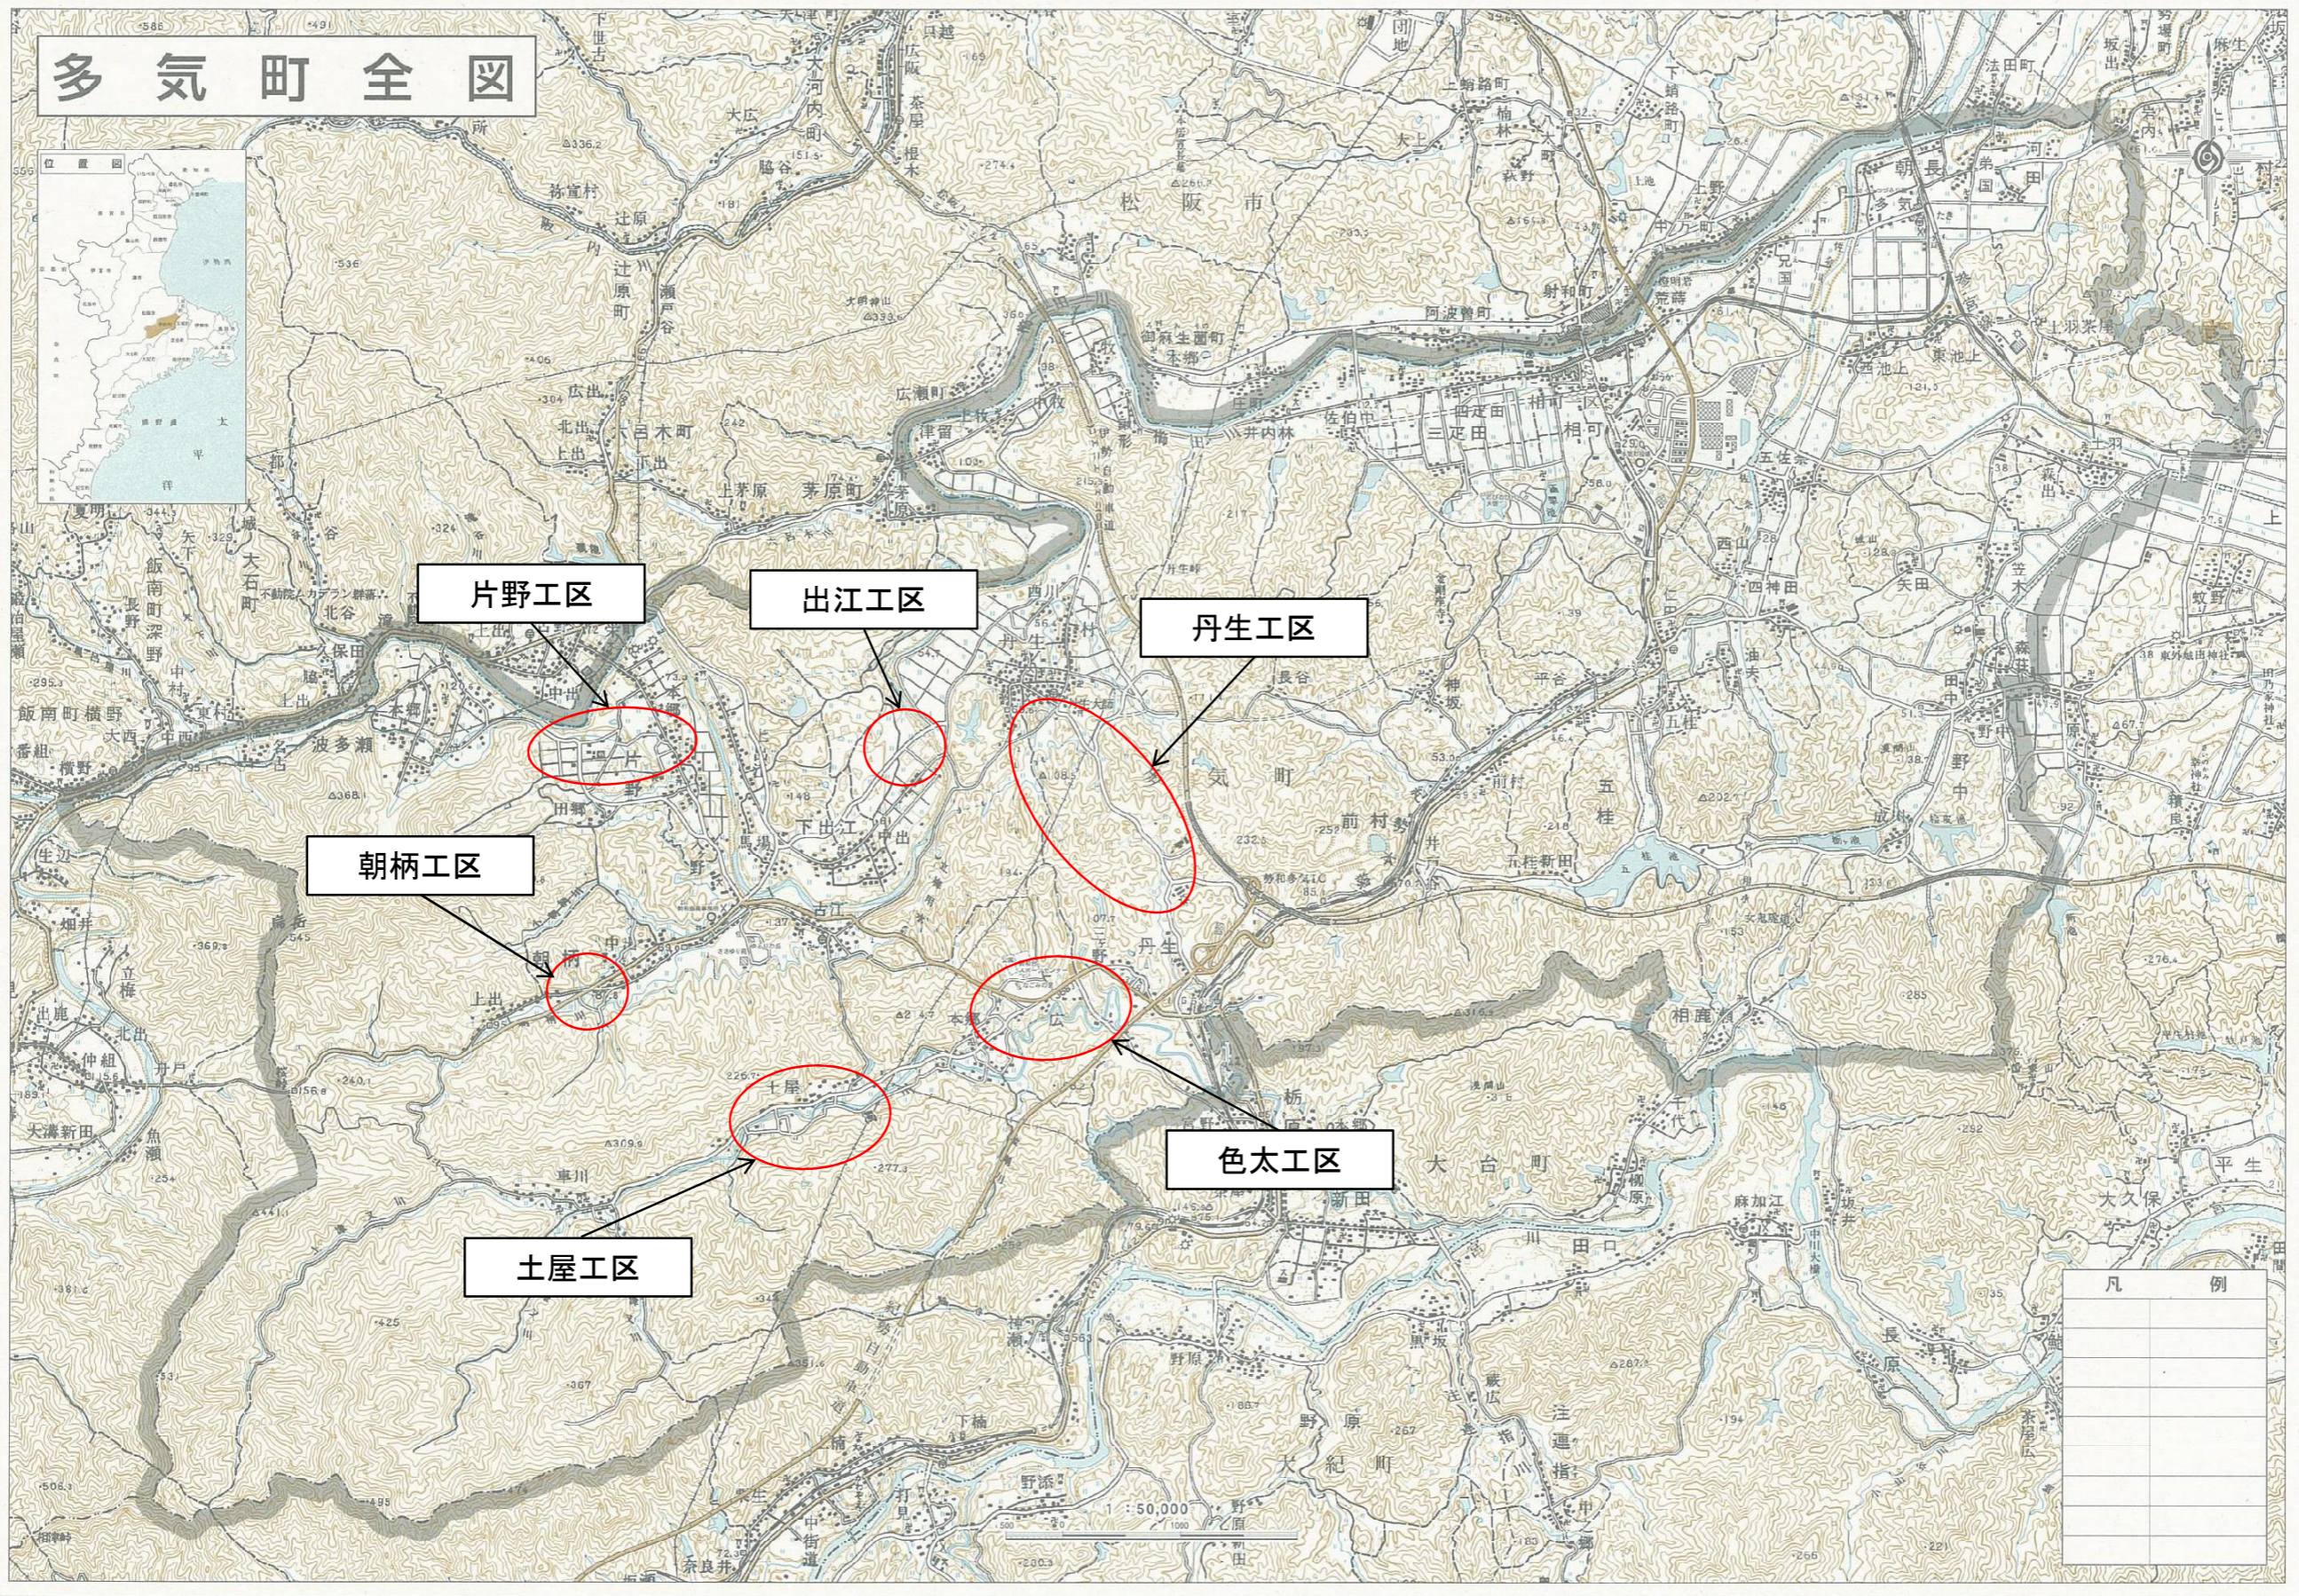

多気町全図

凡 例	

【この地図は、国土地理院長の承認を得て、同院発行の5万分の1地形図を複製したものである。(承認番号 平18部復、第 88号)】