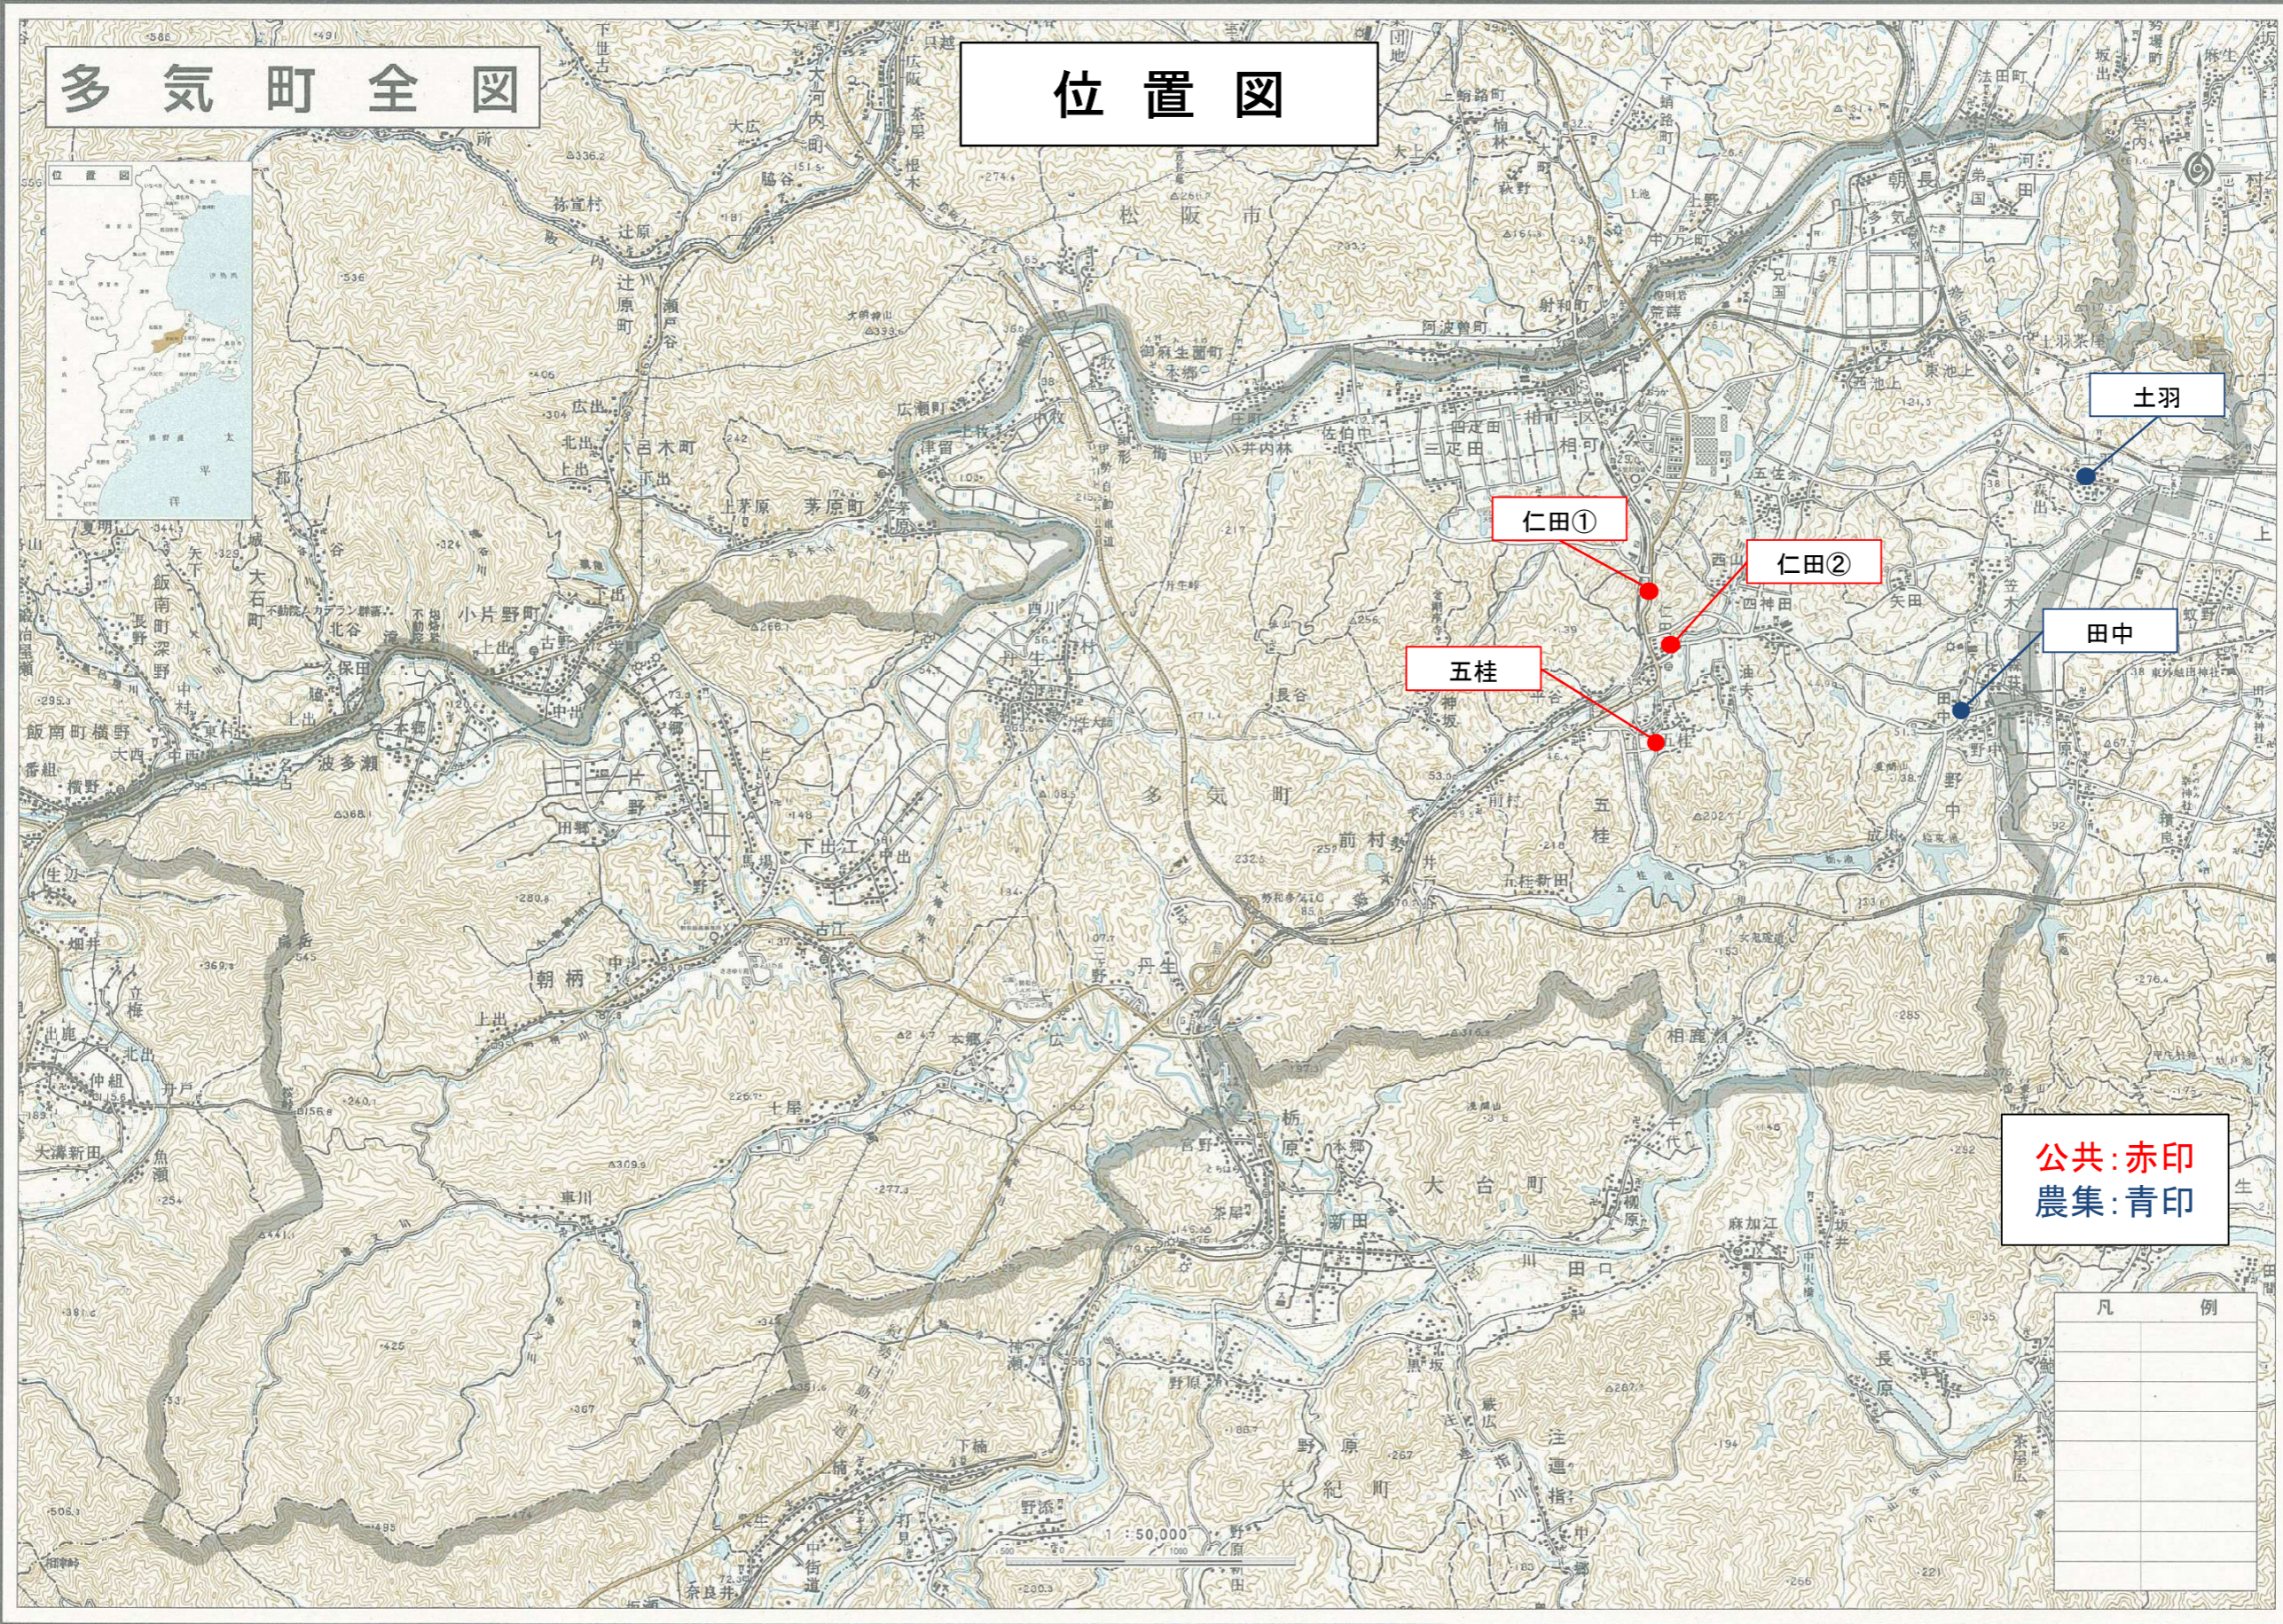

多気町全図

位置図

公共: 赤印
農集: 青印

凡 例	

「この地図は、国土地理院長の承認を得て、同院発行の5万分の1地形図を複製したものである。(承認番号 平18認地第 88号)」