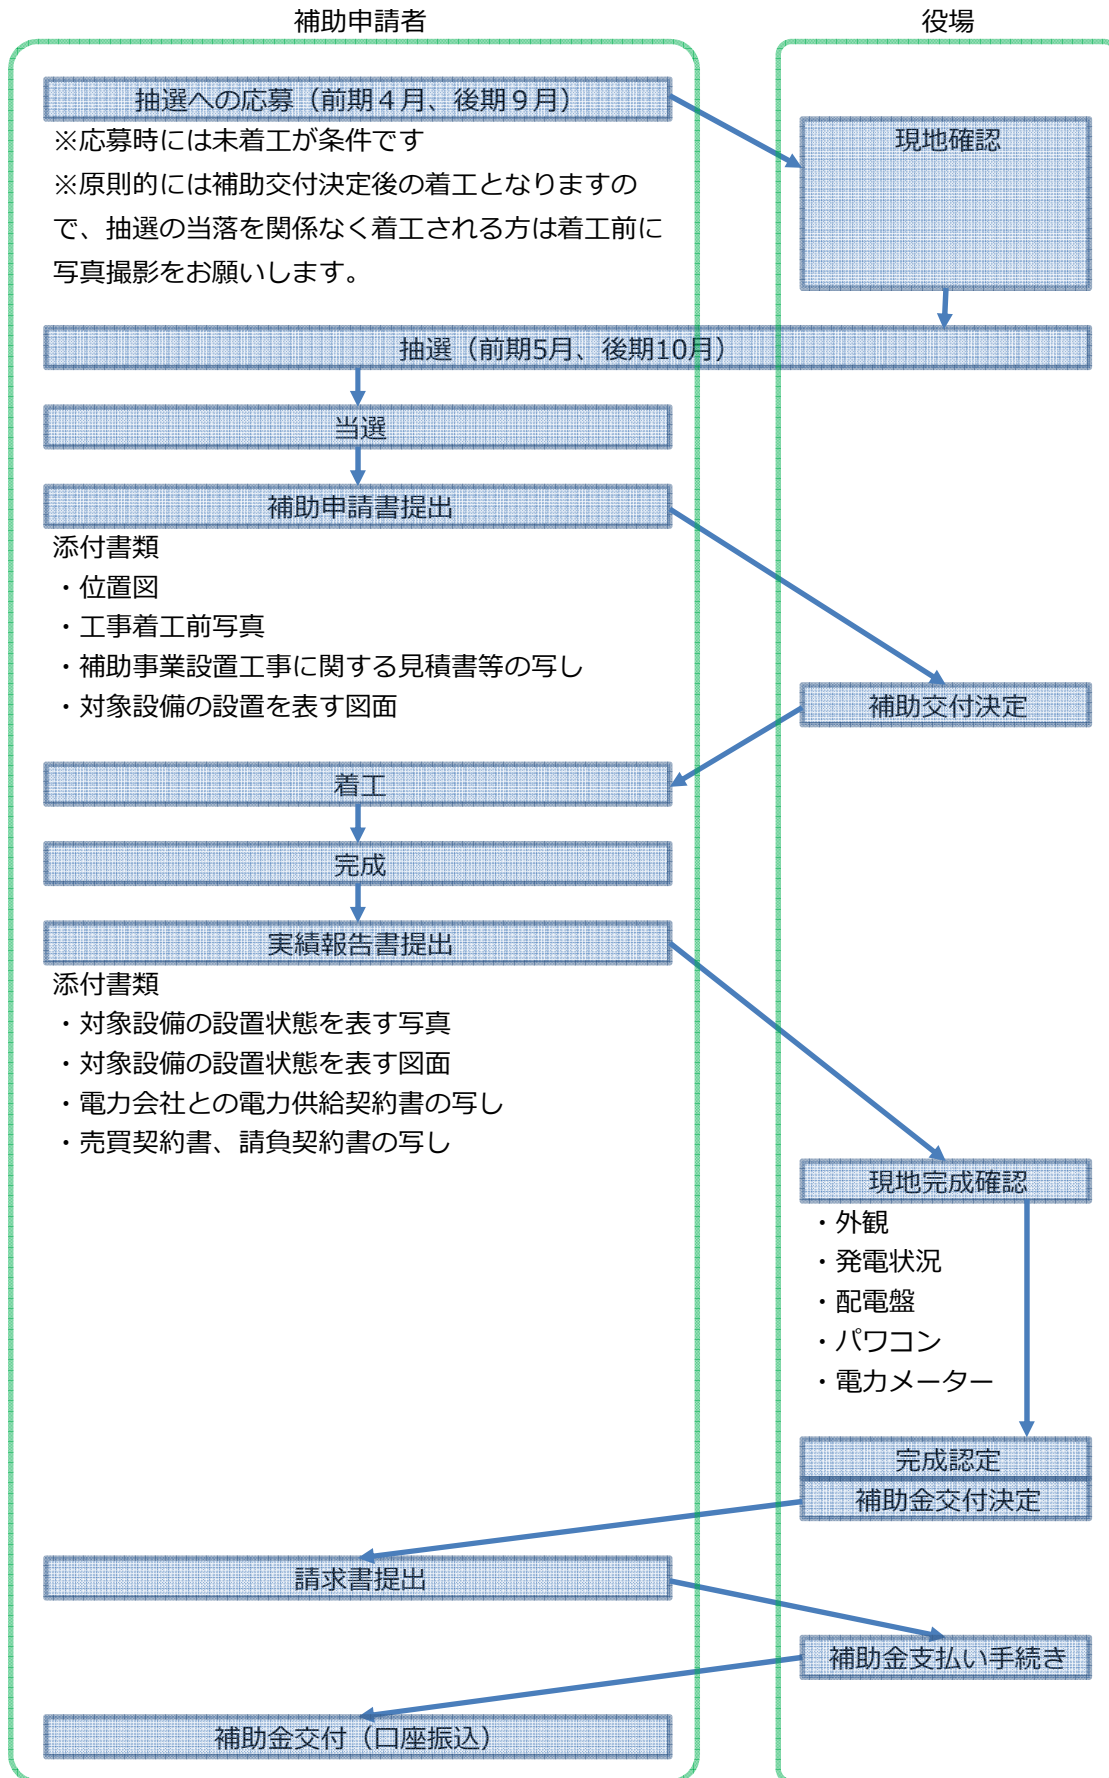

# 太陽光補助申請フロー図

注) 応募時点で未着工が条件ですので、前期の抽選で落選し後期に応募を希望される方は、着工しないでください。