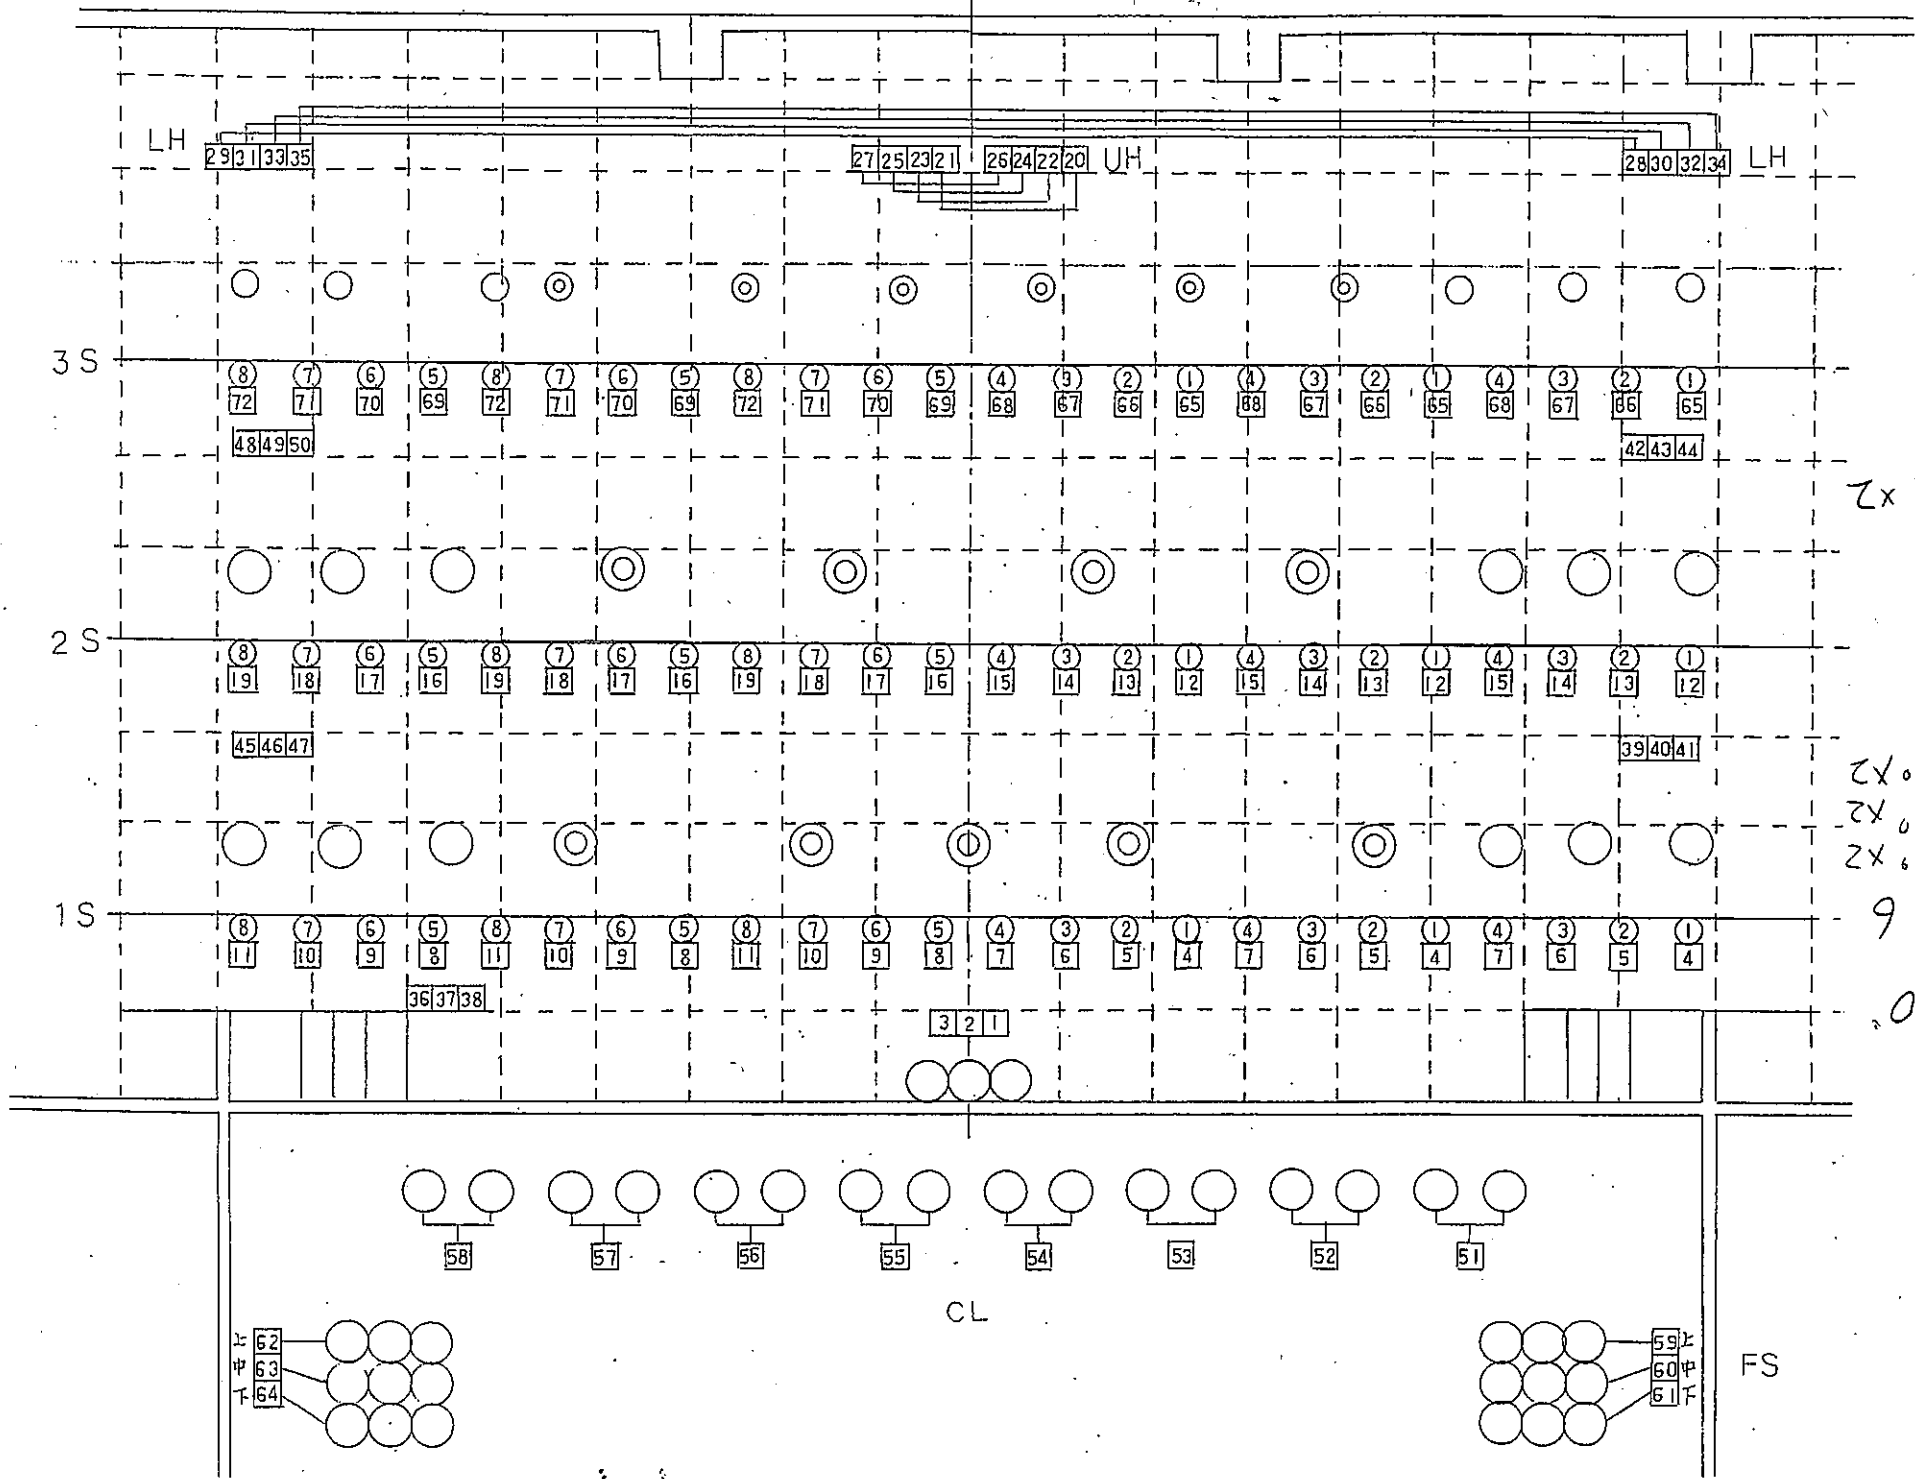

照明灯配线图

1.5km
2x2

50x2
36x2
26x2

1-27x-6

PAR 10

FS

CL